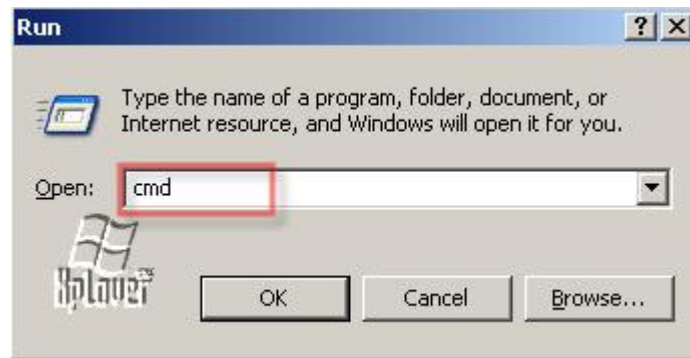

بعض الاوامر التي تساعد في فحص اعدادات الجهاز و امكانية الاتصال

### الأمر ( Ping )

وهي عملية تنفذ بين جهازين للتأكد من أنهما على شبكة واحدة وان بينهما اتصال.  
1-نختار ( Run ) من ( Start ) ونطبع قيمة : ( cmd )

( 6 ) ستظهر الشاشة التالية نكتب رقم ال IP الخاص بالجهاز الذي نقوم باختبار هل هو موصول بالشبكة أو لا .  
مثلاً : الرقم ( Ping 192.168.5.1 ) ثم: ( Enter )